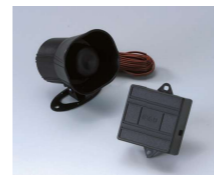

Voice

VIPERの作動/解除をボイスメッセージで確認！
警告時にはボイスで威嚇！英語、スペイン語の変更できます。

バイパー作動時	VIPER armed
バイパー解除時	VIPER disarmed
バイパー解除時(異常有)	VIPER disarmed violation
警告時	Protected by VIPER stand back

516U
ボイスモジュール
¥19,800